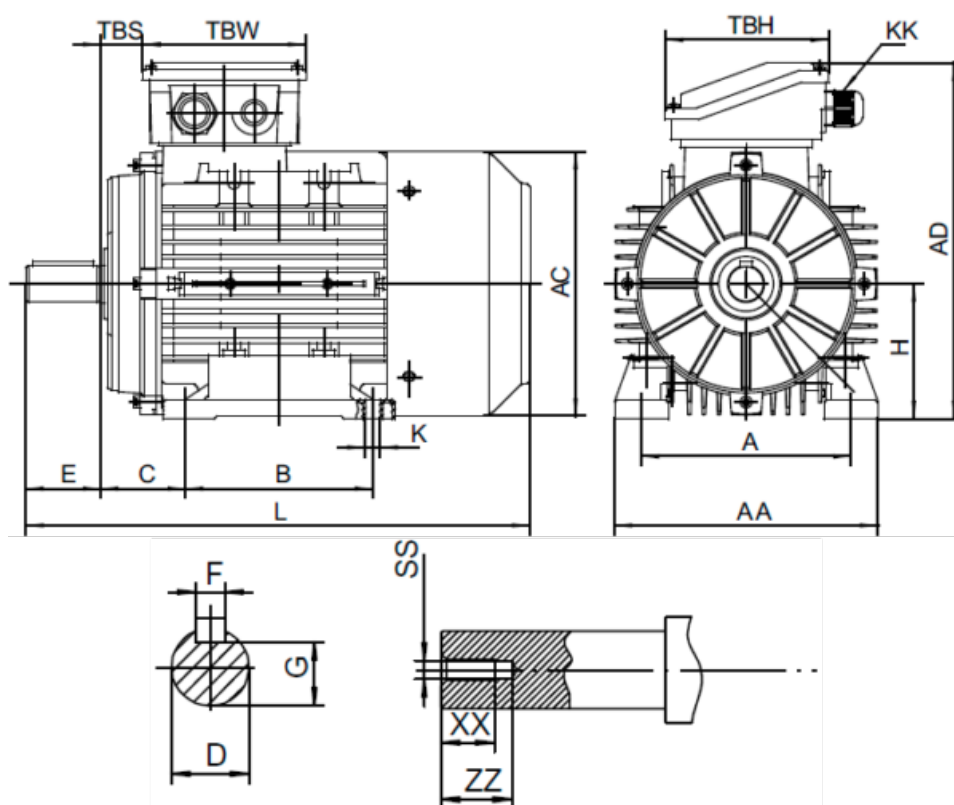

Varenummer: 253900400412
 Beskrivelse: Kleedrive T4A 112M-4 4.0kw 1400 o/min
 3x230/400V 50 HZ IP55 B3 Eff=91,1%

Mål

A = 190	F = 8	TBW = 118
AA = 224	G = 24	XX = 22
AC = Ø220	H = 112	ZZ = 30
AD = 283	KK = -	
B = 140	L = 397	
C = 70	SS = M10	
D = Ø28	TBH = 118	
E = 60	TBS = 33	